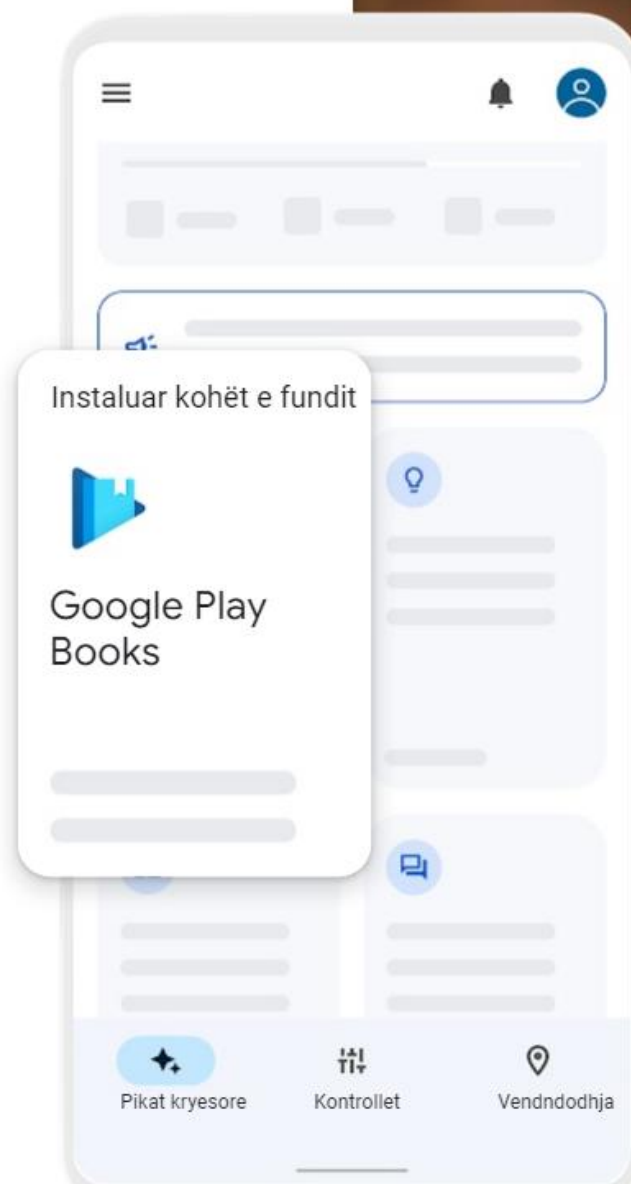

Caktoni Rregullat e Përgjithshme

Cakto limitet e kohës së ekranit

Gjeni kohën e ekranit që funksionon më mirë për fëmijën tuaj. Family Link ju lejon të caktoni kohën e pushimit për pajisjen e tyre dhe limitet kohore për aplikacionet, kështu që ju mund ta ndihmoni fëmijën tuaj të gjejë një ekuilibër të shëndetshëm.

Udhëzoni drejt përmbajtjes së përshtatshme për moshën

Caktoni Rregullat e Përgjithshme

Cakto limitet e kohës së ekranit

Udhëzoni drejt përmbajtjes së përshtatshme për moshën

Approve or block apps your child wants to download. Family Link also allows you to choose the right YouTube experience for your child: a supervised experience on YouTube, or YouTube Kids.

Femijë të Sigurtë Online

Menaxhoni dhe siguroni llogarinë e fëmijës tuaj

Mbroni privatësinë e tyre

Menaxhimi i lejeve në Family Link ju lejon të bëni zgjedhje domethënëse në lidhje me të dhënat e fëmijës suaj. Ju mund të shikoni dhe menaxhoni lejet për faqet e internetit dhe zgjerimet e aksesuara përmes Chrome si dhe aplikacionet e shkarkuara në pajisjen e fëmijës suaj.