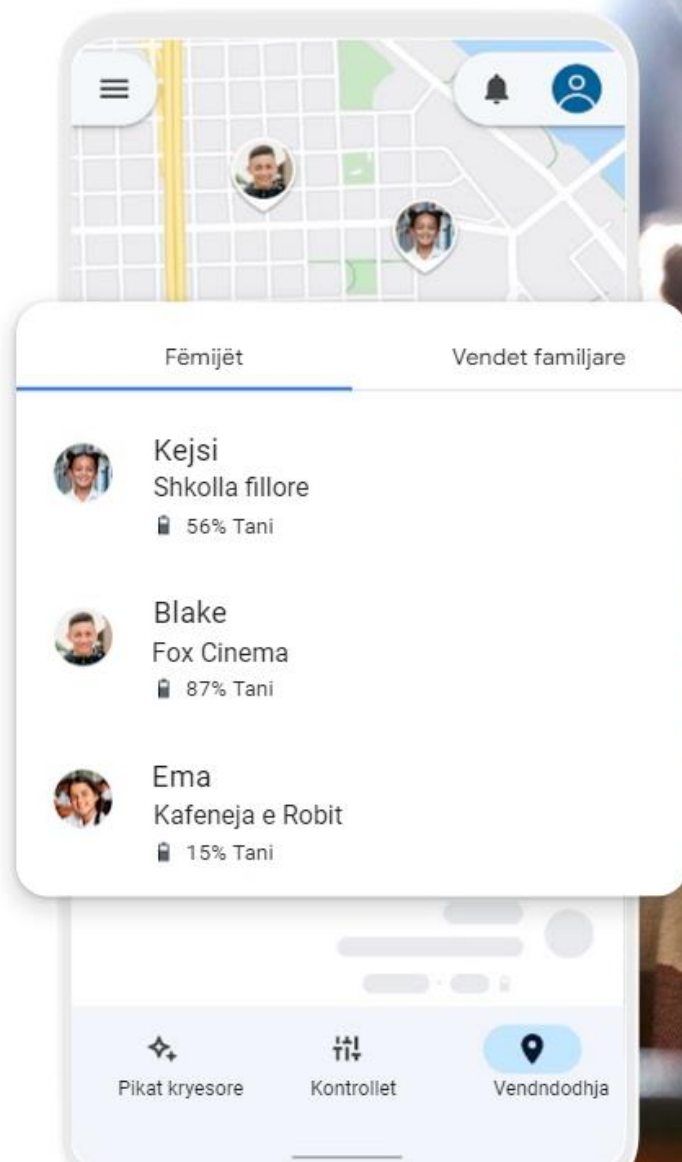

Monitoro Vendndodhjen

Shiko ku janë

Është e rëndësishme të jesh në gjendje të gjesh familjen tënde kur ata janë në rrugë. Me Family Link, ju mund t'i lokalizoni fëmijët tuaj në hartë, për aq kohë sa ata janë duke mbajtur pajisjen e tyre.

Merrni njoftime dhe alarme

Fëmijë të Sigurtë Online