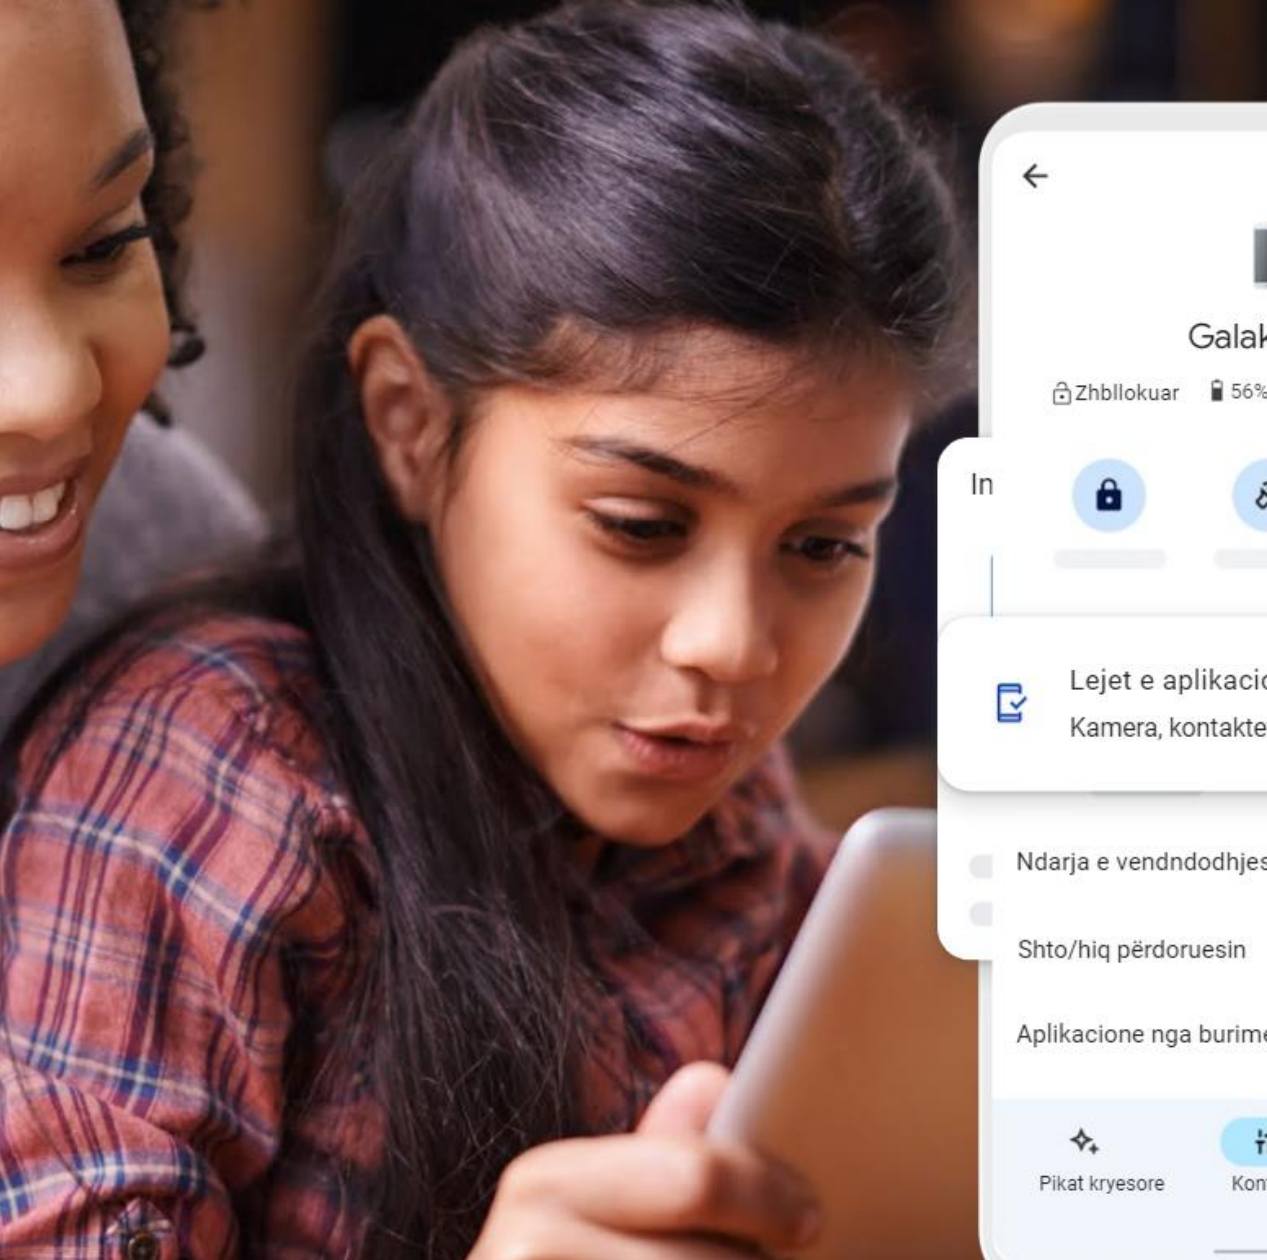

Fatmirësisht, ekzistojnë aplikacione të ndërtuara posaçërisht për të asistuar prindërit në këtë sfidë të rëndësishme.

Për shkak të reputacionit të mirë dhe për faktin se ofrohet falas për të gjithë, sugjerojmë të provoni aplikacionin Google Family Link, i cili ndër të tjera ju mundëson prindërve që nga celulari i tyre të kontrollojnë pajisjet e fëmijëve si vijon;

Caktoni Rregullat e Përgjithshme

Cakto limitet e kohës së ekranit

Gjeni kohën e ekranit që funksionon më mirë për fëmijën tuaj. Family Link ju lejon të caktoni kohën e pushimit për pajisjen e tyre dhe limitet kohore për aplikacionet, kështu që ju mund ta ndihmoni fëmijën tuaj të gjejë një ekuilibër të shëndetshëm.

Udhëzoni drejt përmbajtjes së përshtatshme për moshën

Caktoni Rregullat e Përgjithshme

Cakto limitet e kohës së ekranit

Udhëzoni drejt përmbajtjes së përshtatshme për moshën

Approve or block apps your child wants to download. Family Link also allows you to choose the right YouTube experience for your child: a supervised experience on YouTube, or YouTube Kids.

Femijë të Sigurtë Online

Menaxhoni dhe siguroni llogarinë e fëmijës tuaj

Mbroni privatësinë e tyre

Menaxhimi i lejeve në Family Link ju lejon të bëni zgjedhje domethënëse në lidhje me të dhënat e fëmijës suaj. Ju mund të shikoni dhe menaxhoni lejet për faqet e internetit dhe zgjerimet e aksesuara përmes Chrome si dhe aplikacionet e shkarkuara në pajisjen e fëmijës suaj.