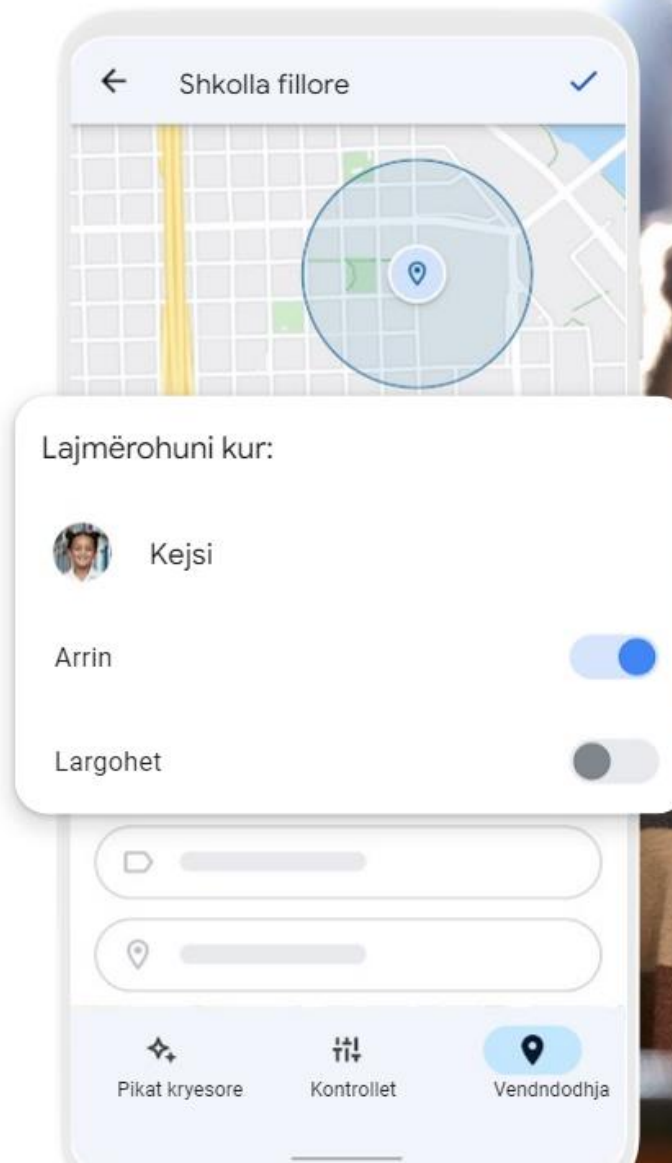

Monitoro Vendndodhjen

Shiko ku janë

Është e rëndësishme të jesh në gjendje të gjesh familjen tënde kur ata janë në rrugë. Me Family Link, ju mund t'i lokalizoni fëmijët tuaj në hartë, për aq kohë sa ata janë duke mbajtur pajisjen e tyre.

Merrni njoftime dhe alarme

Fëmijë të Sigurtë Online

Monitoro Vendndodhjen

Shiko ku janë

Merrni njoftime dhe alarme

Family Link jep njoftime kritike, duke përfshirë edhe kur fëmija juaj mbërrin ose largohet nga një vend i caktuar. Gjithashtu mund të shikoni edhe jetëgjatësinë e mbetur të baterisë së pajisjes.