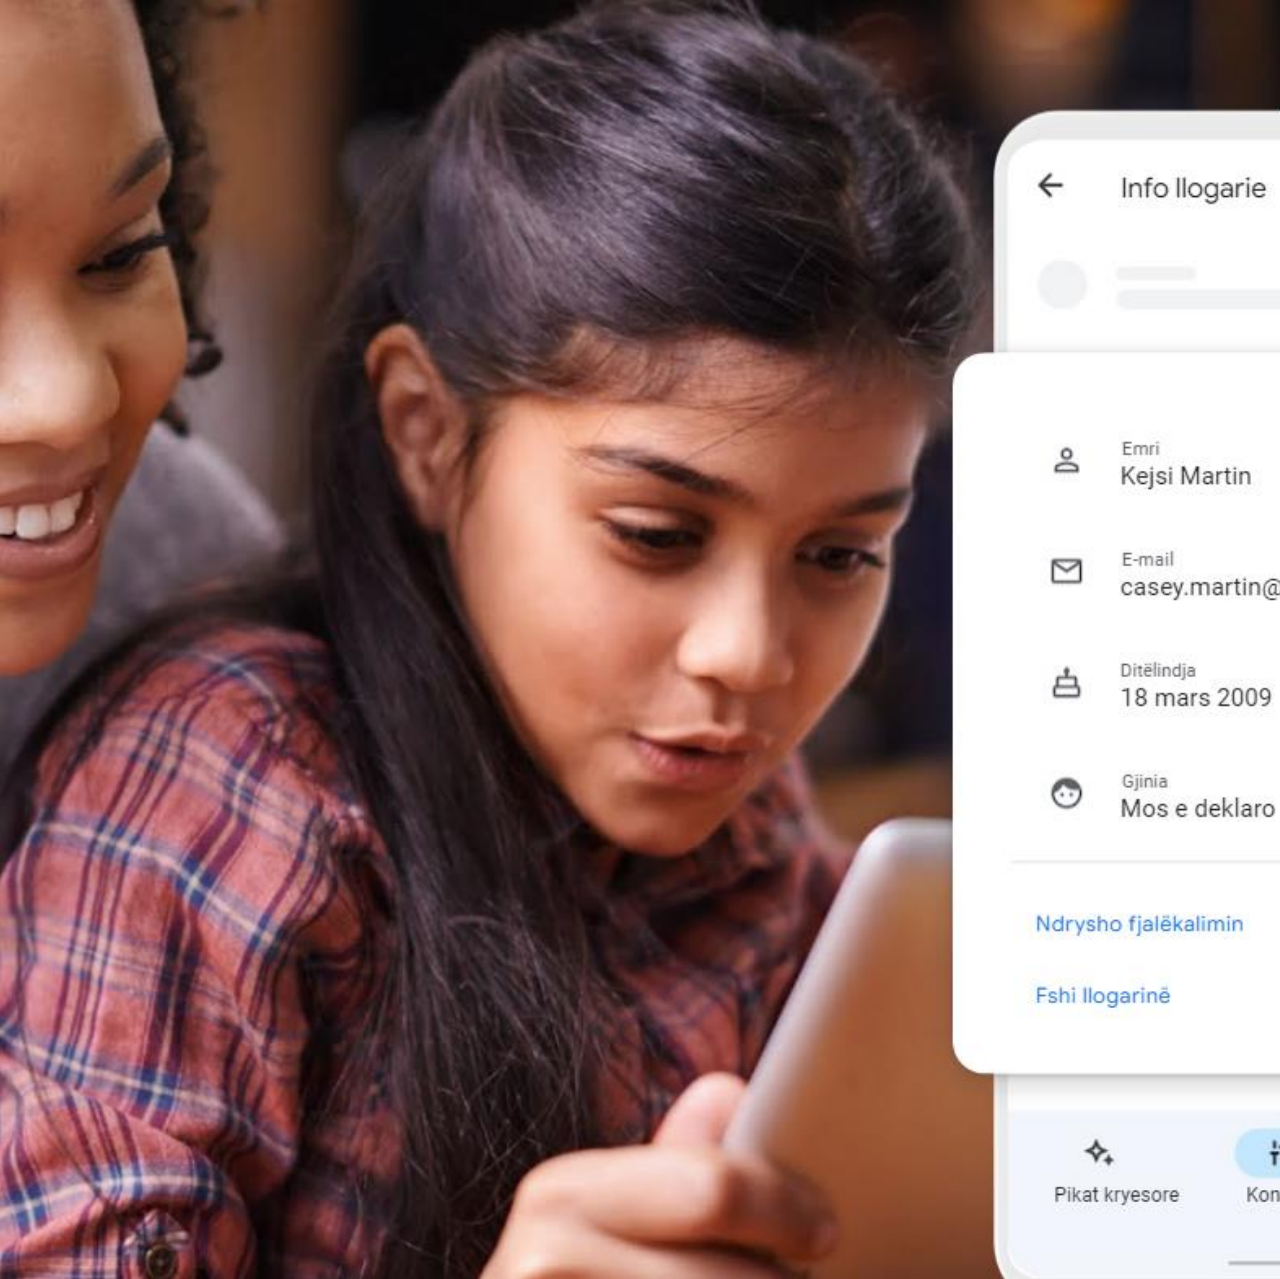

Menaxhoni dhe siguroni llogarinë e fëmijës tuaj

Mbroni privatësinë e tyre

Siguroni llogarinë tuaj

Family Link ju jep akses për të menaxhuar llogarinë e fëmijës tuaj dhe parametrat e të dhënave. Si prind, ju mund të ndihmoni në ndryshimin ose rivendosjen e fjalëkalimit të fëmijës tuaj nëse ata e harrojnë atë, redaktojnë informacionin e tyre personal ose fshijnë llogarinë.