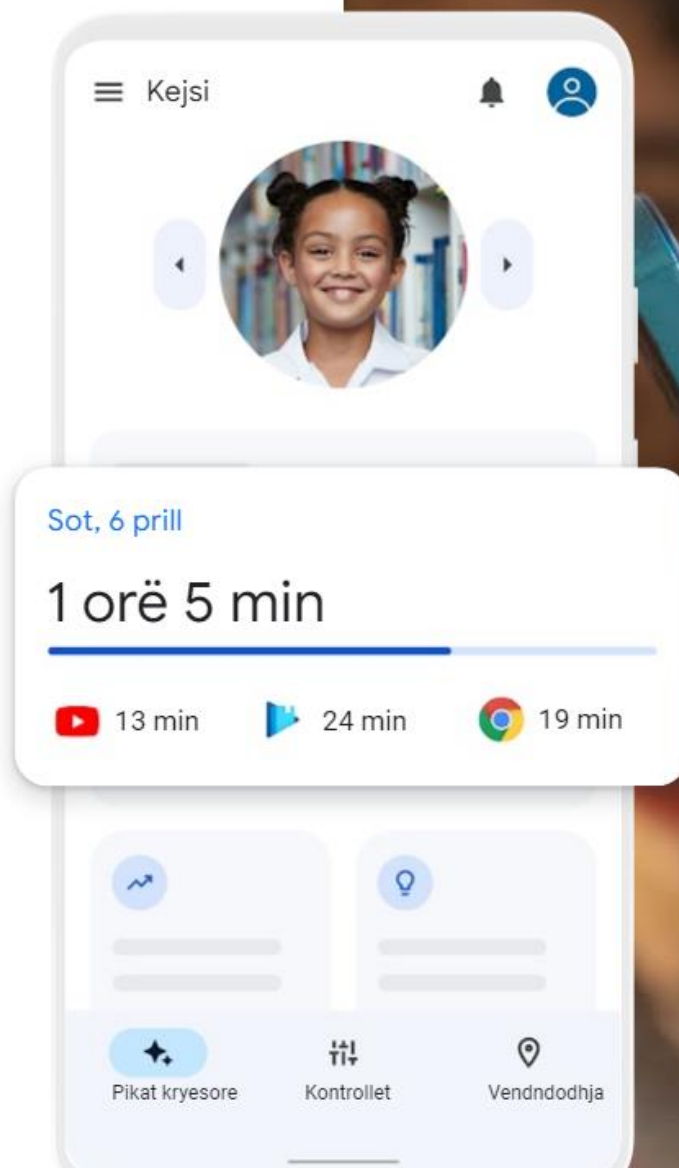

Femijë të Sigurtë Online

Aplikacioni:

Family Link
nga Google

Femijë të Sigurtë Online

Në botën e sotme të teknologjisë dhe internetit, prindërit përballen me sfida të reja kur vjen puna të monitorimi dhe kontrolli i celularëve të fëmijëve të tyre.

Fatmirësisht, ekzistojnë aplikacione të ndërtuara posaçërisht për të asistuar prindërit në këtë sfidë të rëndësishme.

Për shkak të reputacionit të mirë dhe për faktin se ofrohet falas për të gjithë, sugjerojmë të provoni aplikacionin Google Family Link, i cili ndër të tjera ju mundëson prindërve që nga celulari i tyre të kontrollojnë pajisjet e fëmijëve si vijon;

Caktoni Rregullat e Përgjithshme

Cakto limitet e kohës së ekranit

Gjeni kohën e ekranit që funksionon më mirë për fëmijën tuaj. Family Link ju lejon të caktoni kohën e pushimit për pajisjen e tyre dhe limitet kohore për aplikacionet, kështu që ju mund ta ndihmoni fëmijën tuaj të gjejë një ekuilibër të shëndetshëm.

Udhëzoni drejt përmbajtjes së përshtatshme për moshën

Caktoni Rregullat e Përgjithshme

Cakto limitet e kohës së ekranit

Udhëzoni drejt përmbajtjes së përshtatshme për moshën

Approve or block apps your child wants to download. Family Link also allows you to choose the right YouTube experience for your child: a supervised experience on YouTube, or YouTube Kids.