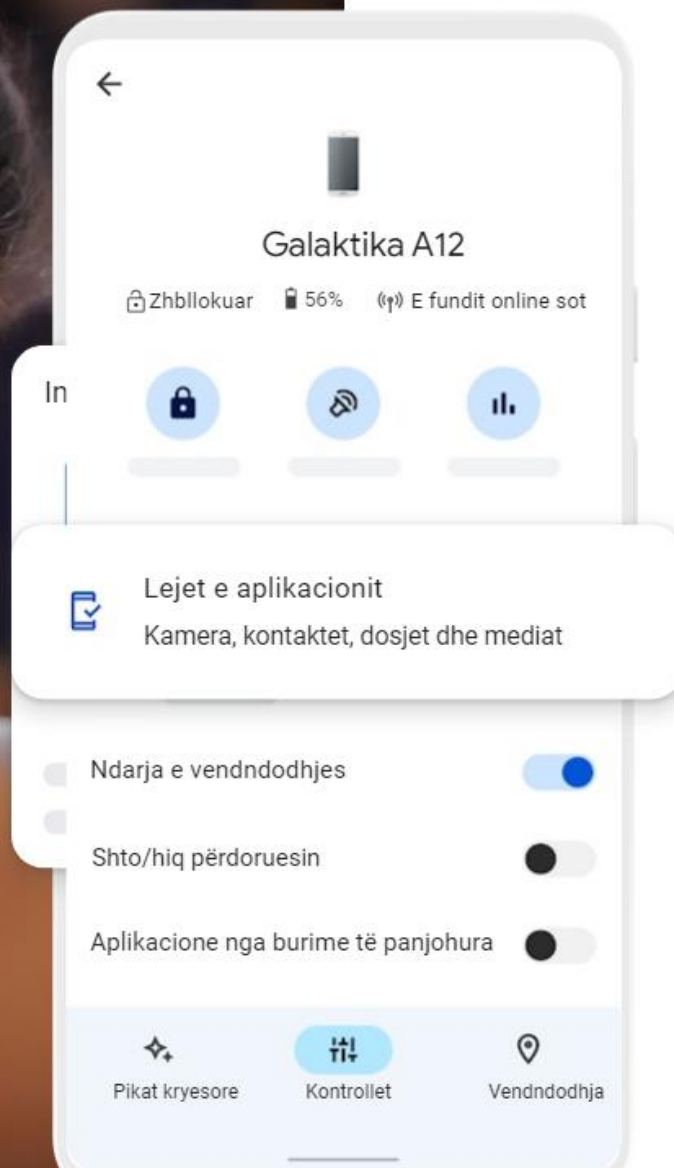

Caktoni Rregullat e Përgjithshme

Cakto limitet e kohës së ekranit

Gjeni kohën e ekranit që funksionon më mirë për fëmijën tuaj. Family Link ju lejon të caktoni kohën e pushimit për pajisjen e tyre dhe limitet kohore për aplikacionet, kështu që ju mund ta ndihmoni fëmijën tuaj të gjejë një ekuilibër të shëndetshëm.

Udhëzoni drejt përmbajtjes së përshtatshme për moshën

Caktoni Rregullat e Përgjithshme

Cakto limitet e kohës së ekranit

Udhëzoni drejt përmbajtjes së përshtatshme për moshën

Approve or block apps your child wants to download. Family Link also allows you to choose the right YouTube experience for your child: a supervised experience on YouTube, or YouTube Kids.

Femijë të Sigurtë Online

Menaxhoni dhe siguroni llogarinë e fëmijës tuaj

Mbroni privatësinë e tyre

Menaxhimi i lejeve në Family Link ju lejon të bëni zgjedhje domethënëse në lidhje me të dhënat e fëmijës suaj. Ju mund të shikoni dhe menaxhoni lejet për faqet e internetit dhe zgjerimet e aksesuara përmes Chrome si dhe aplikacionet e shkarkuara në pajisjen e fëmijës suaj.